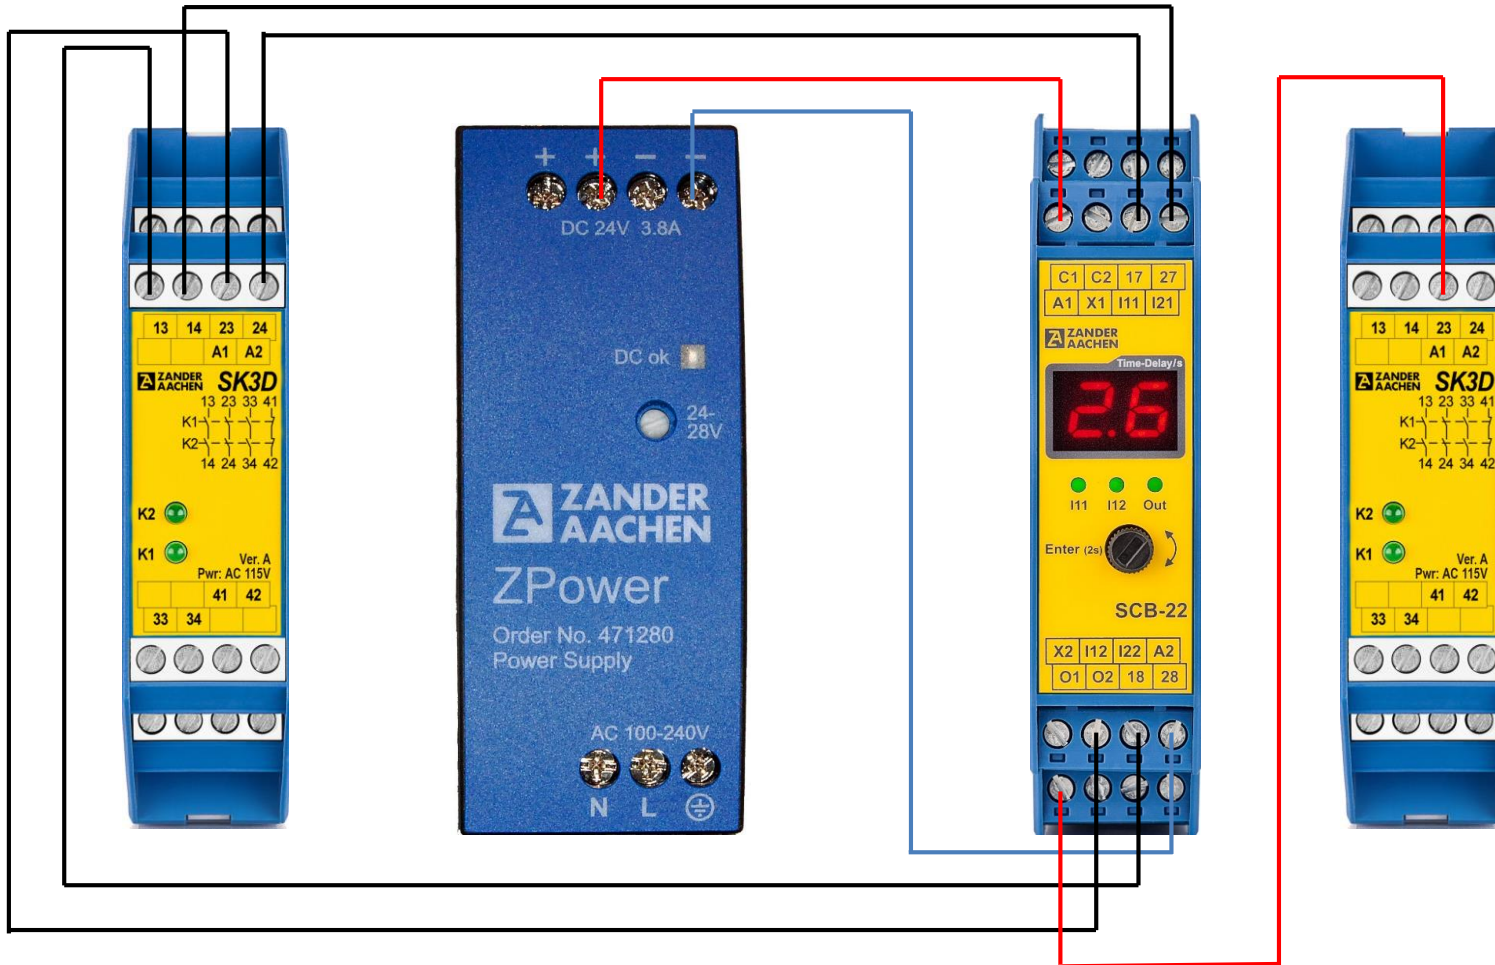

SK3D
Koppelrelais

Z Power
Netzteil

SCB
Steuerung

SK3D
Koppelrelais

Safety

Safety